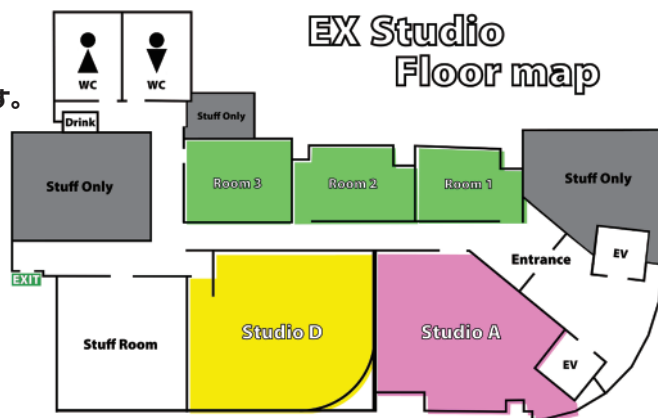

充実した設備と落ち着いた共有部

スタジオレンタルをいただいた方を対象に控室 Room1,2,3 をお貸出ししております。個室の控室としてはもちろん、ケータリングや食事用のお部屋としてもご利用いただけます。

全部屋無料で Wifi をご使用いただくことが可能となっており、本番までの待ち時間も通信量を気にせずお過ごしいただけます。

トイレは男女別で、共にゆったりと広い空間になっており全て個室タイプとなります。手洗い用の鏡とは別にヘアセットやメイク直し用の鏡やコンセントが設置されており、アメニティグッズも充実しておりますので是非ご自由にご利用ください。