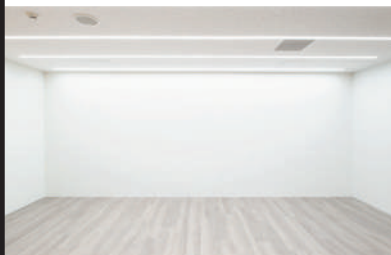

便利な立地 機材完備充実設備 超高速ネット回線

Studio A

50 m²

シンプルなテイストながらも、白壁・ウッド壁など複数の背景をバックに撮影することができる「Studio A」は、天井が高く設計されており開放的な空間となっております。セットをお持ち込み頂き自由にアレンジ頂く事も可能となっております。またオプションにてカーテン式のグリーンバックとグリーンマットを合わせることで、最大4面でのクロマキー撮影がおこなえるようになっております。

Studio D

51 m²

シンプルな白壁・丸みのある特徴的なウッド壁など同じスタジオ内でさまざまな背景をご利用いただけます。ウェビナーやセミナー配信、トークシーン撮影やバラエティー番組撮影など汎用性のあるスタジオとなっております。オプションにてカーテン式のグリーンバックとグリーンマットを合わせることで、最大4面でのクロマキー撮影がおこなえるようになっております。

充実した設備と落ち着いた共有部

スタジオレンタルをいただいた方を対象に控室 Room1,2,3 をお貸出ししております。個室の控室としてはもちろん、ケータリングや食事用のお部屋としてもご利用いただけます。