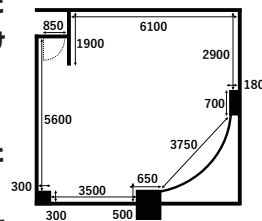

Studio D

51 m²

シンプルな白壁・丸みのある特徴的なウッド壁など同じスタジオ内でさまざまな背景をご利用いただけます。ウェビナーやセミナー配信、トークシーン撮影やバラエティー番組撮影など汎用性のあるスタジオとなっております。オプションにてカーテン式のグリーンバックとグリーンマットを合わせることで、最大4面でのクロマキー撮影がおこなえるようになっております。

充実した設備と落ち着いた共有部

スタジオレンタルをいただいた方を対象に控室 Room1,2,3 をお貸出ししております。個室の控室としてはもちろん、ケータリングや食事用のお部屋としてもご利用いただけます。