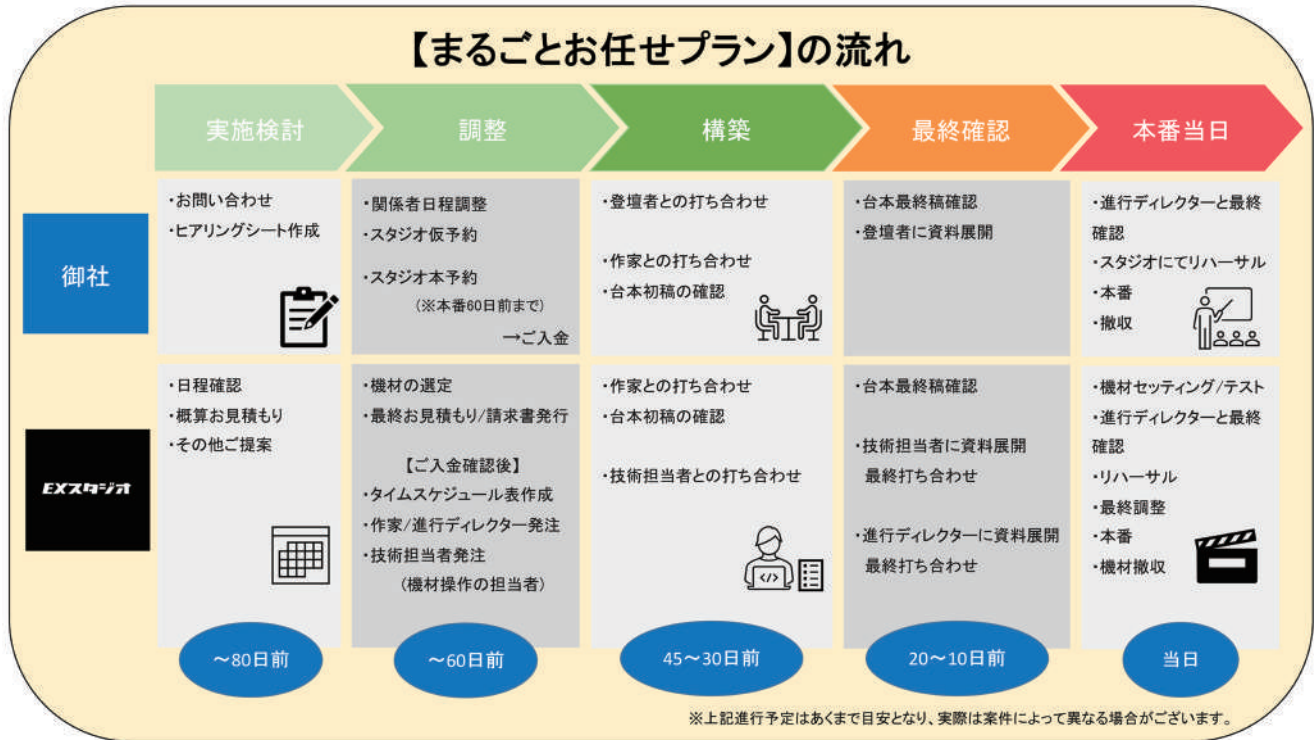

全部屋無料で Wifi をご使用いただくことが可能となっており、本番までの待ち時間も通信量を気にせずお過ごしいただけます。

トイレは男女別で、共にゆったりと広い空間になっており全て個室タイプとなります。手洗い用の鏡とは別にヘアセットやメイク直し用の鏡やコンセントが設置されており、アメニティグッズも充実しておりますので是非ご自由にご利用ください。

料金表 / キャンセルポリシー

	1時間	予約時間規定	技術発注料		深夜早朝スタッフ配置料 23:00-翌7:00			
Studio A	¥9,000 (税込 ¥9,900円)	平日 3H~ / 土日祝 5H~	¥50,000~ (税込 ¥55,000円)		¥15,000 (税込 ¥16,500円)			
Studio D	¥12,000 (税込 ¥13,200円)	平日 3H~ / 土日祝 5H~	キャンセルポリシー					
Room 1,2,3	¥3,000 (税込 ¥3,300円)	予約頂いたスタジオの利用時間内						
			本予約時-20%	7日前 30%	6日前 40%	5日前 50%	4日前 60%	3日前-100%

まるごとお任せプラン

■様々なシーンでの配信 / 収録

オンラインセミナー、講演会、株主総会はもちろん、社内イベントからインタビュー動画収録まで幅広く対応可能！
従来は現地会場にて実施をしていたイベントも、スタジオから国内外に発信が可能です。

■手ぶらで配信 / 収録が可能【まるごとお任せプラン】

セミナーや講演会を実施するためにはタイムスケジュールや台本の作成、機材の選定から機材を扱うオペレーターの確保まで工程は多岐に渡ります。
EXスタジオ麹町ではそういった全ての作業を承り、お客様のイメージを元にご提案、具現化致します！

【まるごとお任せプラン】は 398,000 円~ご提案可能です！

便利な交通アクセス

半蔵門駅

6番出口を出て、目の前の信号を渡ったら左折、
「ヨダカカフェ」の入っているビルの隣が当ビルとなります。

麹町駅

3番出口を出て左折、新宿通りに出たらまた左折して直進、
スターバックスを通り過ぎて2つ目の通りを渡ると当ビルです。

お気軽にお問い合わせください

EXスタジオ