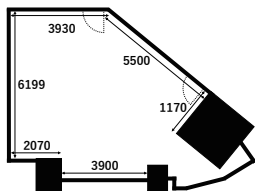

便利な立地 機材完備充実設備 超高速ネット回線

Studio A

50 m²

シンプルなテイストながらも、白壁・ウッド壁など複数の背景をバックに撮影することができる「Studio A」は、天井が高く設計されており開放的な空間となっております。セットをお持ち込み頂き自由にアレンジ頂く事も可能となっております。またオプションにてカーテン式のグリーンバックとグリーンマットを合わせることで、最大4面でのクロマキー撮影がおこなえるようになっております。

Studio D

51 m²

シンプルな白壁・丸みのある特徴的なウッド壁など同じスタジオ内でさまざまな背景をご利用いただけます。ウェビナーやセミナー配信、トークシーン撮影やバラエティー番組撮影など汎用性のあるスタジオとなっております。オプションにてカーテン式のグリーンバックとグリーンマットを合わせることで、最大4面でのクロマキー撮影がおこなえるようになっております。

充実した設備と落ち着いた共有部

スタジオレンタルをいただいた方を対象に控室 Room1,2,3 をお貸出ししております。個室の控室としてはもちろん、ケータリングや食事用のお部屋としてもご利用いただけます。